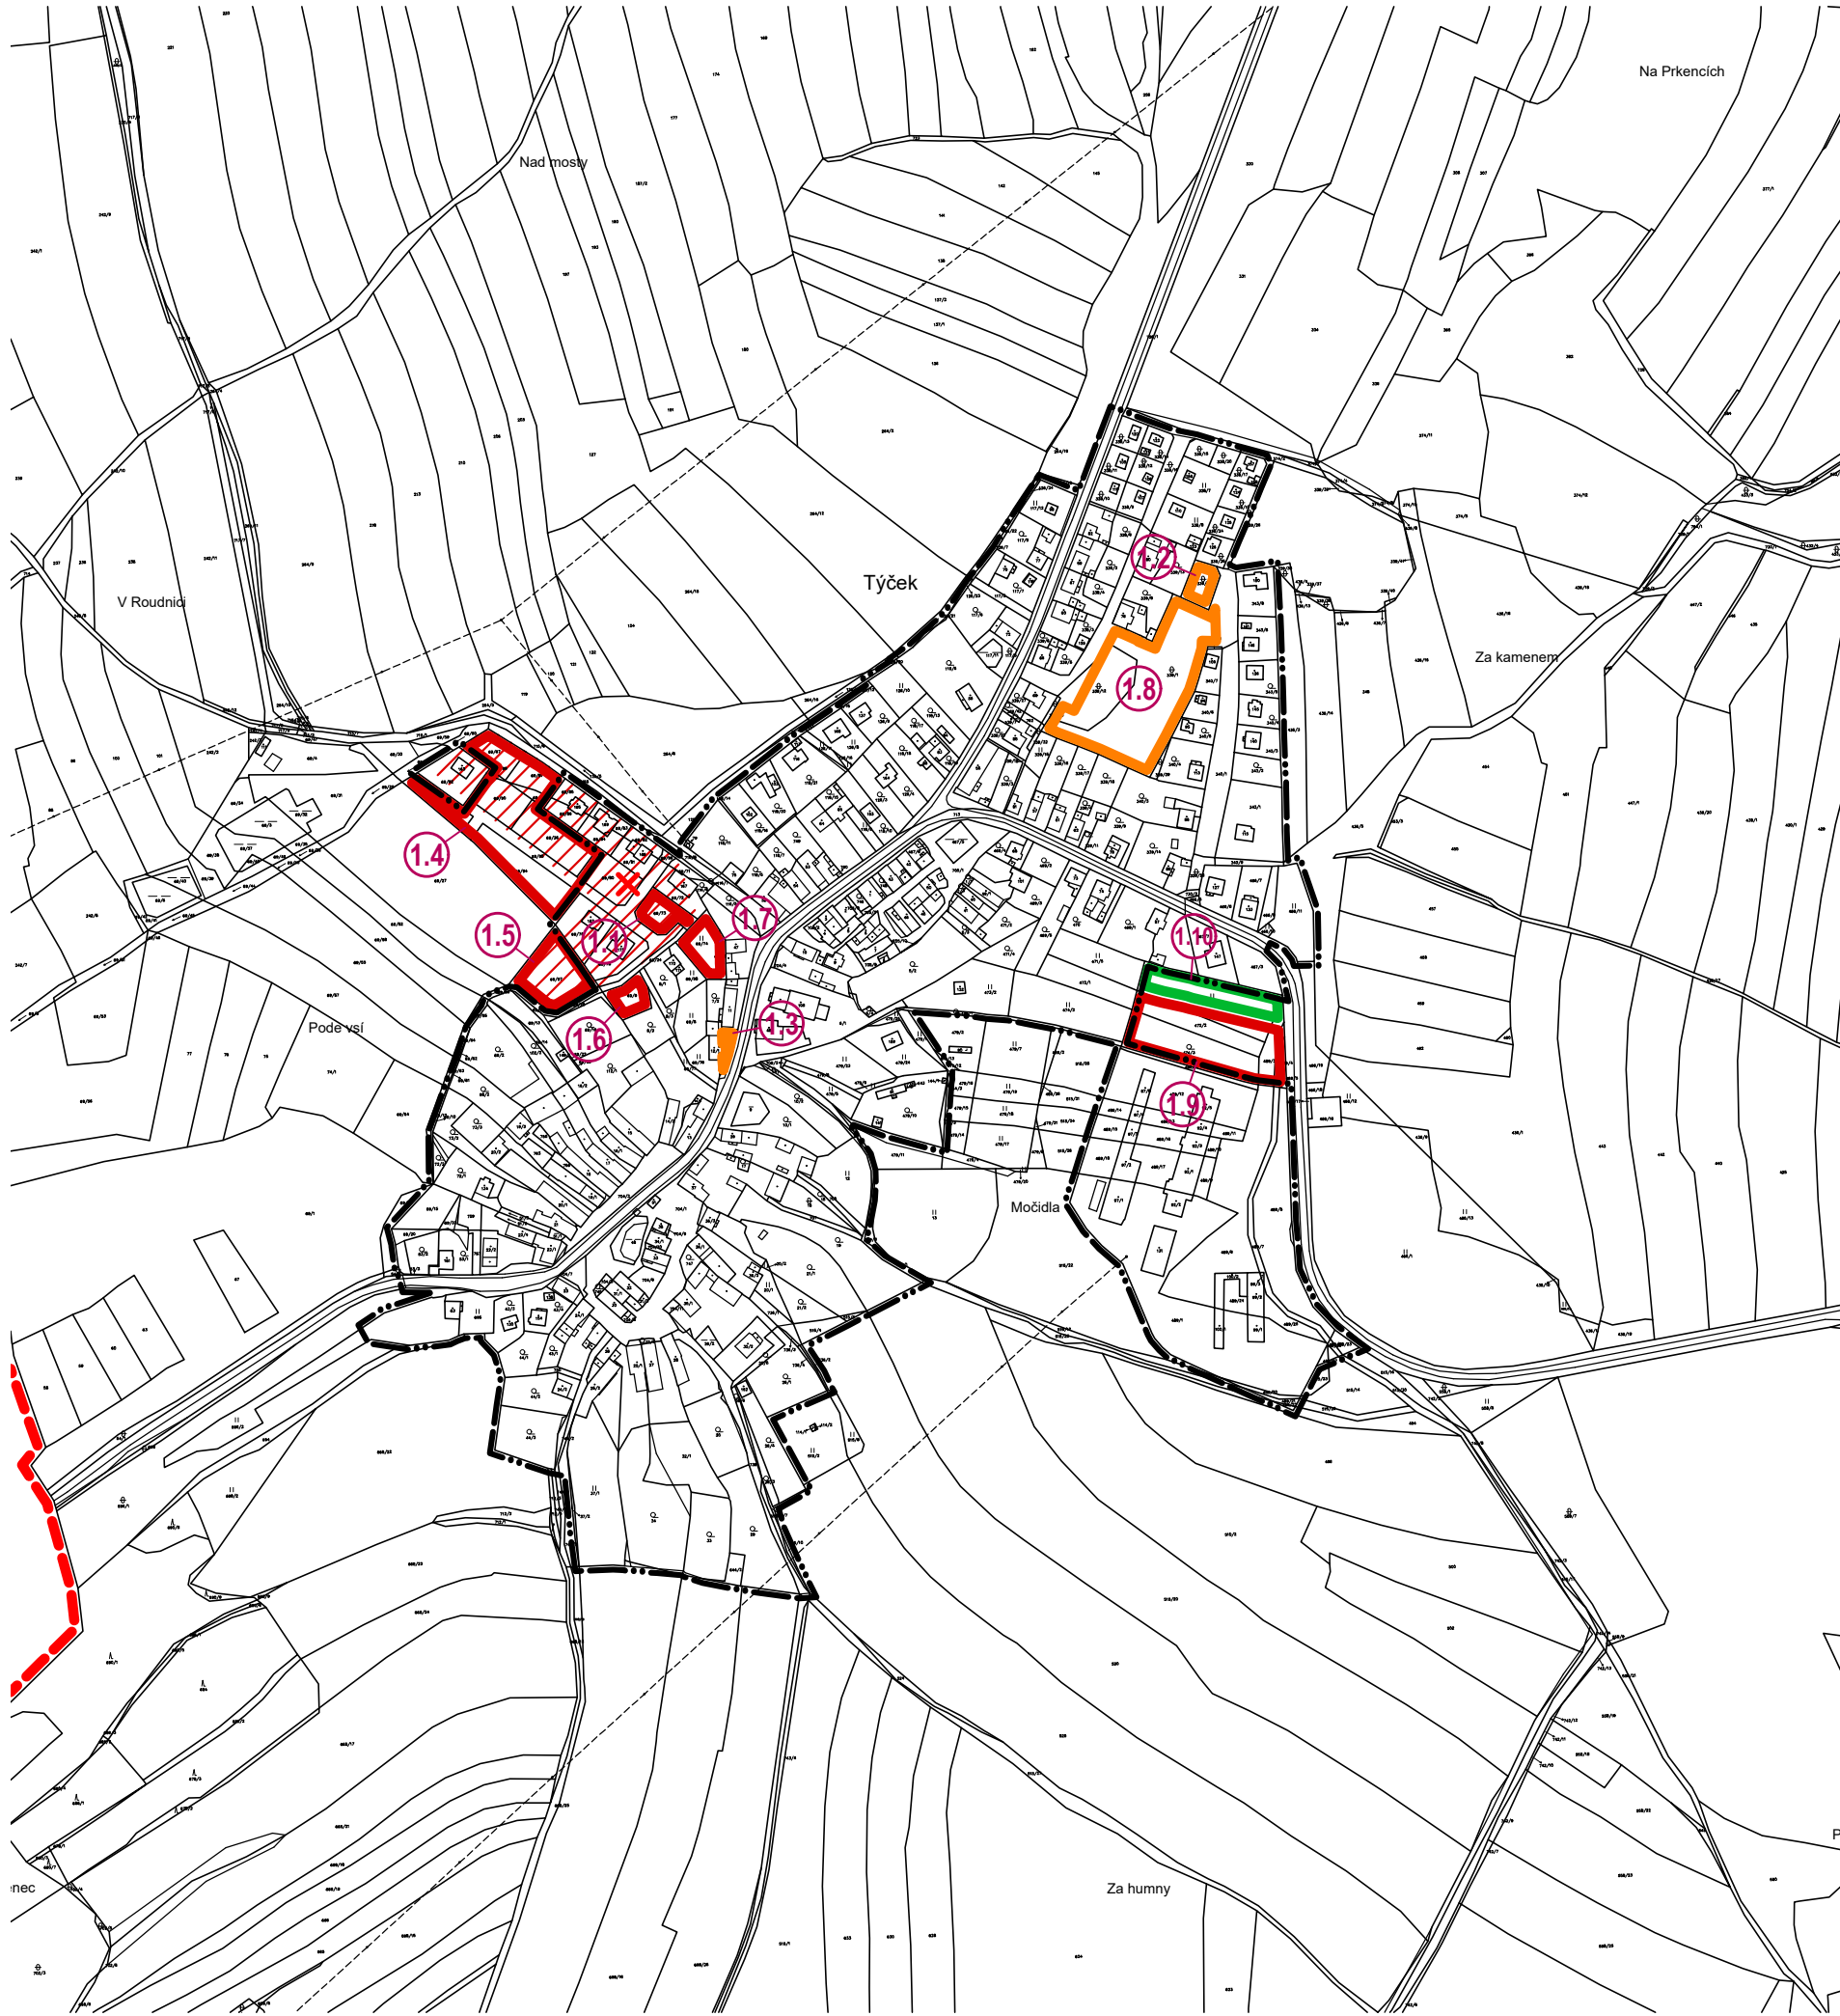

ÚP TÝČEK

změna č.1

LEGENDA:

stabilizované plochy	plochy změn	plochy rezerv	
			hranice řešeného území - k.ú. Týček
			hranice zastavěného území k 1.3.2020
			zastavitelné plochy
			plochy přestavby
			ruší se vymezení ploch, kde změny prověří územní studie
			plochy změn nezastavěného území

ruší se vymezení ploch dle ÚP:
1, 7, 9, 11, 15

změna č.1 vymezuje plochy:
1.1 - plochy bydlení; 1.2 - plochy bydlení; 1.3 - plochy smíšené obytné; 1.4 - plochy bydlení; 1.5 - plochy bydlení; 1.6 - plochy bydlení; 1.7 - plochy bydlení; 1.8 - plochy veřejných prostranství; 1.9 - plochy smíšené výrobní; 1.10 - plochy smíšené nezastavěného území - ochranná zeleň